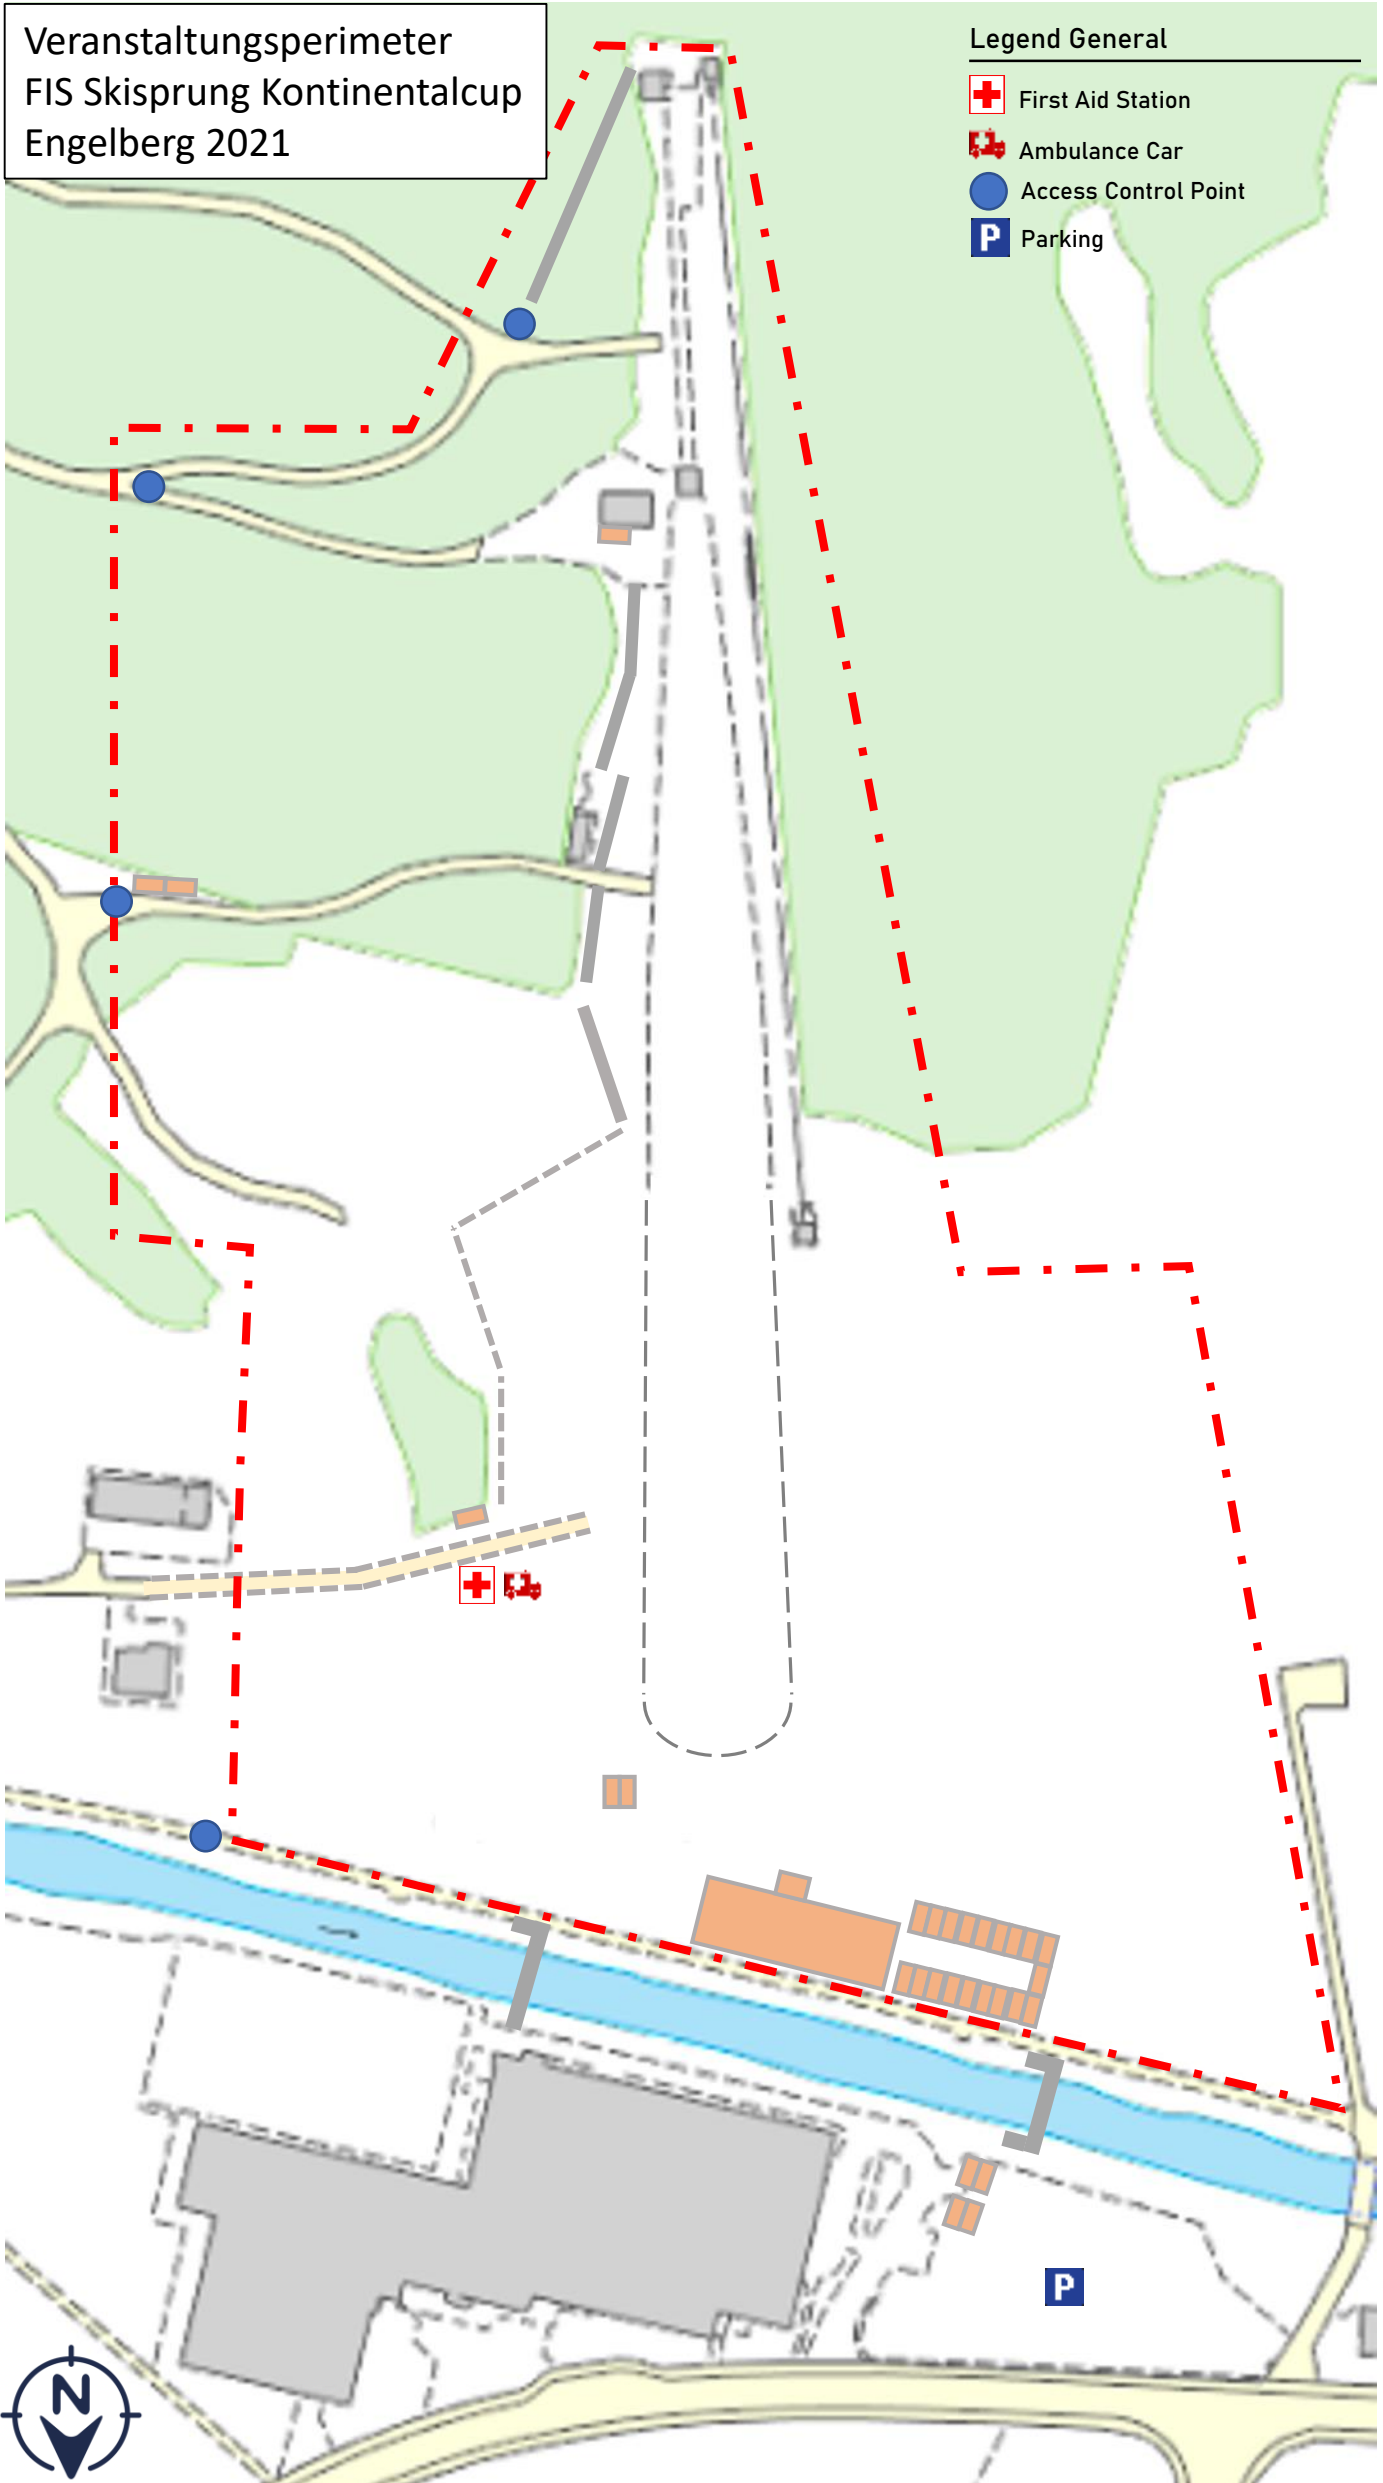

Veranstaltungsperimeter
FIS Skisprung Kontinentalcup
Engelberg 2021

Legend General

-  First Aid Station
-  Ambulance Car
-  Access Control Point
-  Parking

Zonen- und Bereichsplan
FIS Skisprung Weltcup
Engelberg 2021

1	Mannschaftsbereich Team Area
2	Talstation Luftseilbahn Base station cable car
3	Anlauf Approach
4	Trainerpodest Coaches Podium
5	Kampfrichterturnm Judges Tower
6	Wettkampfbüro Competition Office
7	
8	
9	Medienbereiche Media Areas
10	Fotozonen Photographer Zones
11	Broadcast-TV Bereich Broadcast TV Area